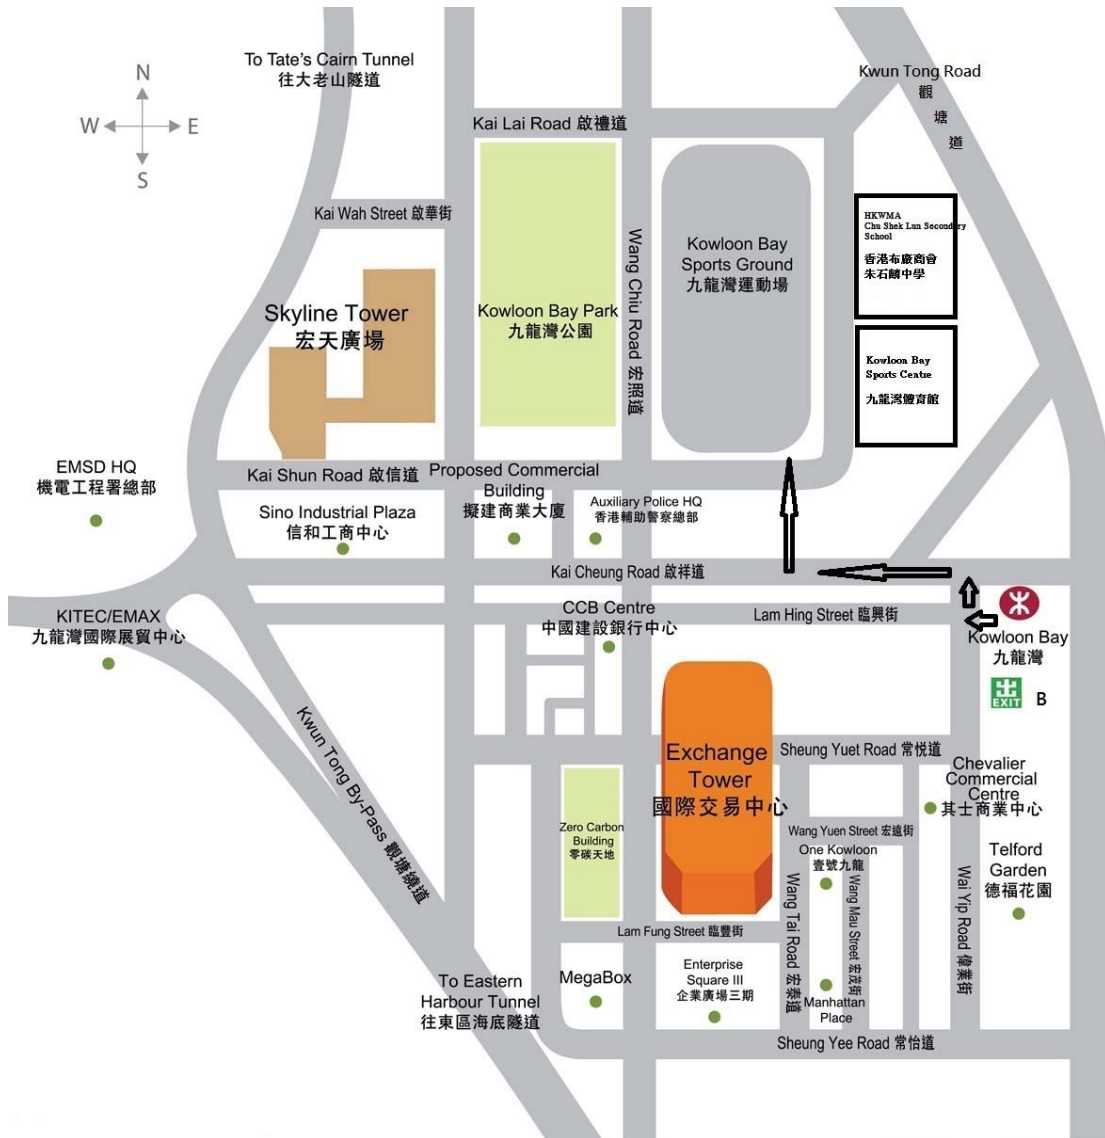

五邑司徒浩中學通告2016/2017年度第87號
第三十六屆陸運會

敬啟者：

本校第三十六屆陸運會定於三月二十四日（星期五）上午八時至下午四時三十分及三月二十七日（星期一）上午八時至中午十二時，假九龍灣運動場舉行，同學須準時到達運動場，請 台端叮囑 貴子弟注意交通安全為要。

同學亦已報名參加本屆陸運會比賽或擔任工作人員，煩請提醒貴子弟注意安全，聽從師長指導。

又三月二十八日（星期二）為陸運會補假，放假一天，敬請查照為荷。

敬覆者：

本人知悉 貴校是年度陸運會事宜，並叮囑子弟嚴格遵守師長指導，注意安全為要。

此覆

李校長

家長簽署：_____

中_____班學生_____（班號：_____）

二零一七年三月_____日

To Tate's Cairn Tunnel
往大老山隧道

Kwun Tong Road
觀塘道

Kai Lai Road 啟禮道

Kai Wah Street 啟華街

Skyline Tower
宏天廣場

Kowloon Bay Park
九龍灣公園

Kowloon Bay Sports Ground
九龍灣運動場

HKWMA
Chu Shek Lam Secondary
School
香港布廠商會
朱石麟中學

Kowloon Bay
Sports Centre
九龍灣體育館

Lam Hing Street 藍興街

Kowloon Bay
九龍灣
EXIT B

Kwun Tong By-Pass
觀塘繞道

Exchange
Tower
國際交易中心

Sheung Yuet Road 常悅道

Chevalier
Commercial
Centre
其士商業中心

Zero Carbon
Building
零碳天地

Wang Yuen Street 宏遠街